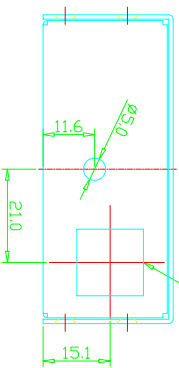

-M3X6.0 PENNUT

-15X15

TSK-2000M OUTLINE